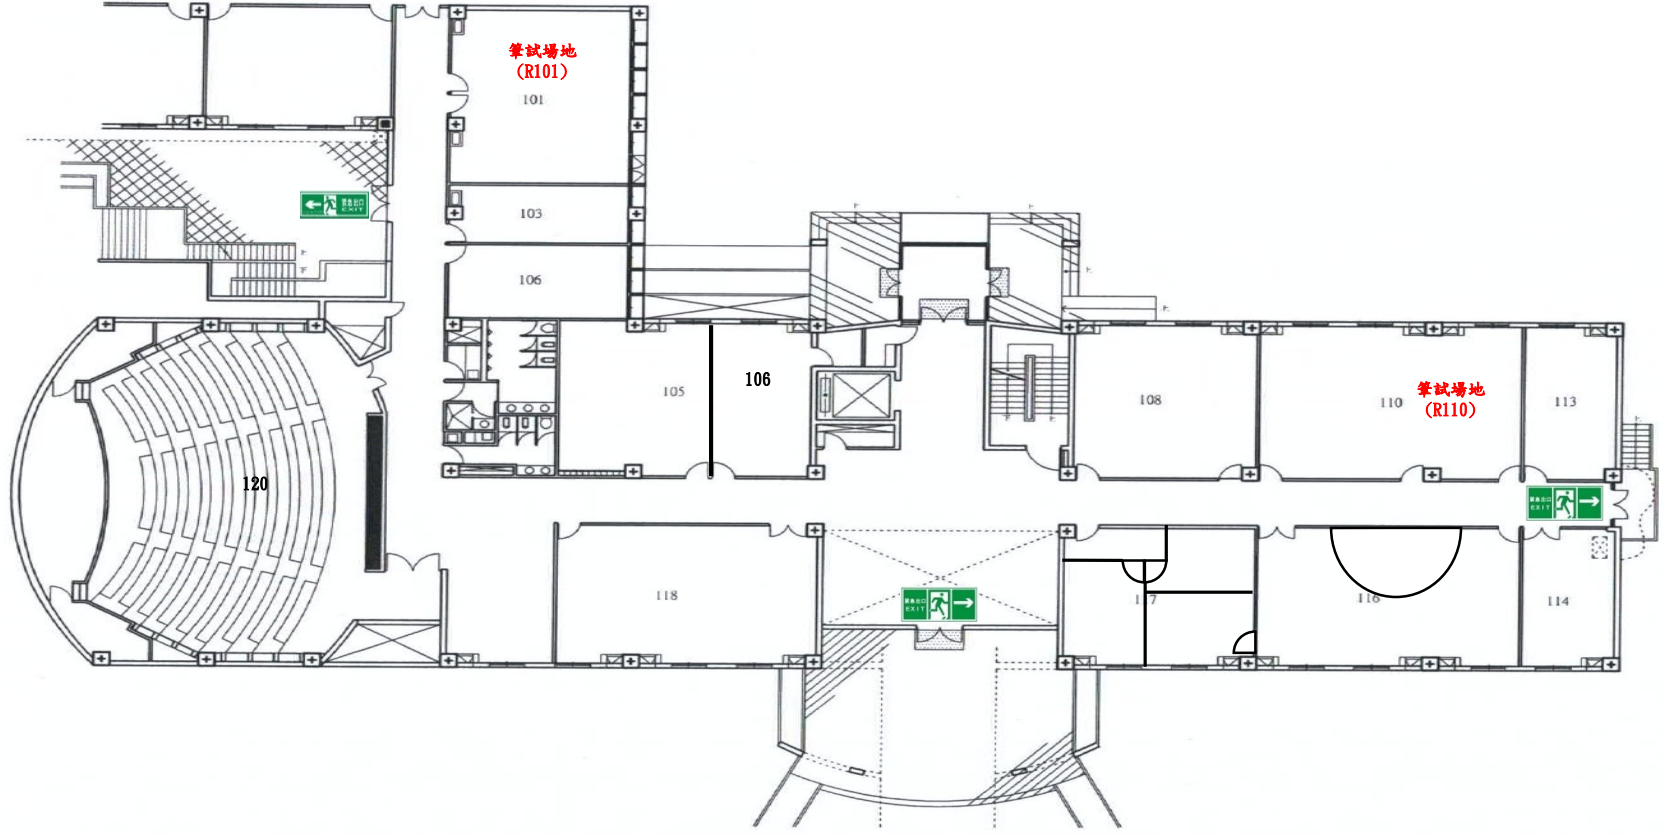

D

學生宿舍 Student Dormitories

- 83. 紹德 Dormitory Shao-A4
- 84. 信誼 A、B、C
Dormitory Shiao A, B, C-B4
- 85. 禮尚 Dormitory Li-B4
- 86. 仁商 Dormitory Jen-B4
- 87. 善道 Dormitory Shan-C4
- 88. 實道 Dormitory Shyr-B4
- 89. 華道 Dormitory Hua-C4
- 90. 義道 Dormitory Yi-C4
- 91. 毅道 Dormitory Yi-C4
- 92. 信誼 Dormitory Ri-B4
- 93. 鴻道 Dormitory Hung-C3
- 94. 學道 Dormitory Shue-C3
- 95. 明道 Dormitory Ming-C4
- 96. 平道 Dormitory Ping-C4
- 97. 善道 Dormitory Shan-C4
- 98. 新道 Dormitory Hsin-C4
- 99. 清道 Dormitory Tsing-C4
- 100. 雅道 Dormitory Ya-D4
- 101. 靜道 Dormitory Jing-D4
- 102. 慧道 Dormitory Hwei-D4
- 103. 文道 Dormitory Wen-D4

- B1-B5 公交站 Bus stop
- P 汽車停車場 Car Parking
- 機車停車場 Motorcycle Parking
- 餐飲 Catering 7-11
- 住宿設施 Accommodation

按我看景點

醫環系館 1F 平面圖

系所簡介(請點我查看)

常見Q&A(請點我查看)